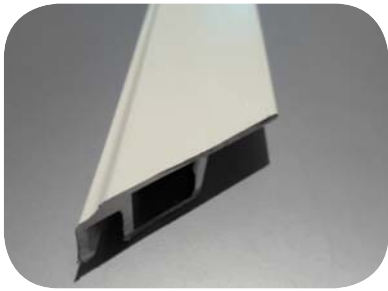

Ovaj proizvod je izrađen od visoko kvalitetnih materijala- ekstrudirani aluminijski profil, dok fiberglass mrežica osigurava veću izdržljivost.

Garantira otpornost na sve vremenske uvjete. Vrlo lako se može postaviti i ukloniti s prozora ili vrata bez potrebe za bilo kakvim alatom.

Profili se dostupni u šipkama dužine 6 metara, koji se mogu isporučiti sa svim potrebnim dijelovima.

Dimenzije	Širina	Visina
Min.	-	-
Max.	1500	1500

Rezanje fiksne komarice sa ivicom- Praktica

Do ukupne širine i visine odbija se za širinu/visinu 2 kutnika tj. 52mm i dobije se širina/visina bez ivice.