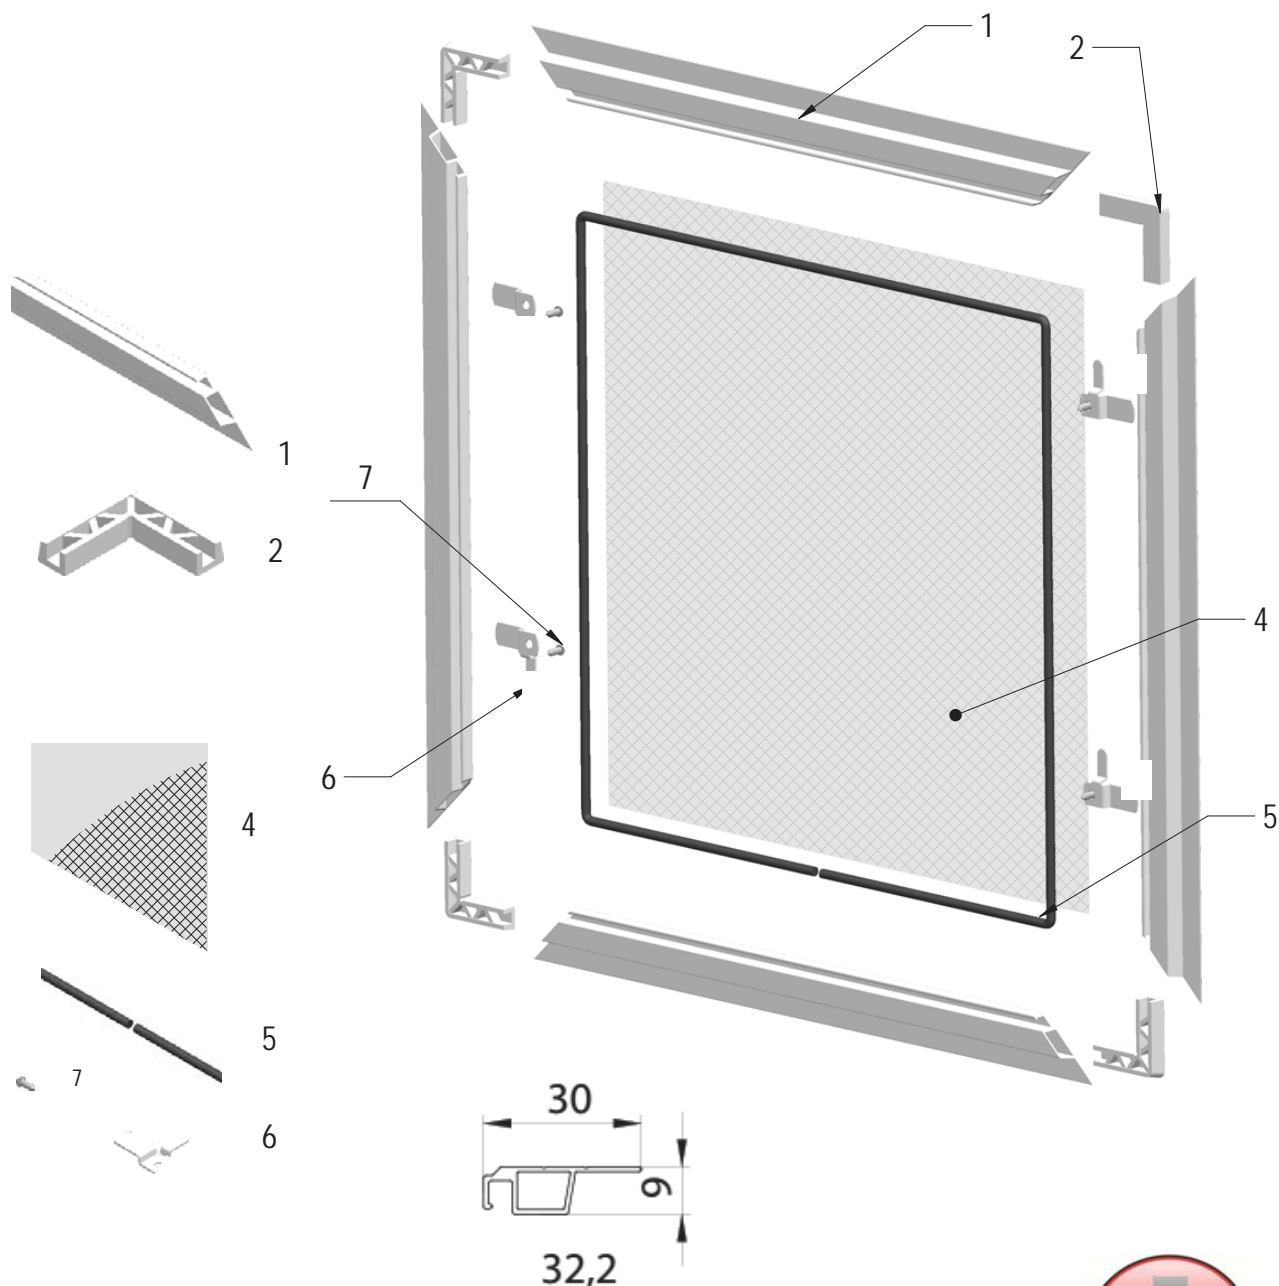

Ovaj proizvod je izrađen od visoko kvalitetnih materijala- ekstrudirani aluminijski profil, dok fiberglass mrežica osigurava veću izdržljivost.

Garantira otpornost na sve vremenske uvjete. Vrlo lako se može postaviti i ukloniti s prozora ili vrata bez potrebe za bilo kakvim alatom.

Profili se dostupni u šipkama dužine 6 metara, koji se mogu isporučiti sa svim potrebnim dijelovima.

Dimenzije	Širina	Visina
Min.	-	-
Max.	1500	1500

Rezanje fiksne komarice sa ivicom- Praktica

Do ukupne širine i visine odbija se za širinu/visinu 2 kutnika tj. 52mm i dobije se širina/visina bez ivice.

0314.9010

Podloška zakačke fiksne komarice 2mm

0311.9010

Kutnik skriveni ekstrudirane fiksne komarice

24.60.0054 (1,2x30)

24.60.0056 (1,6x30)

Siva / crna mreža za komarice (dostupno)
Širina 1,2 m i 1,6 m.

0315.9010